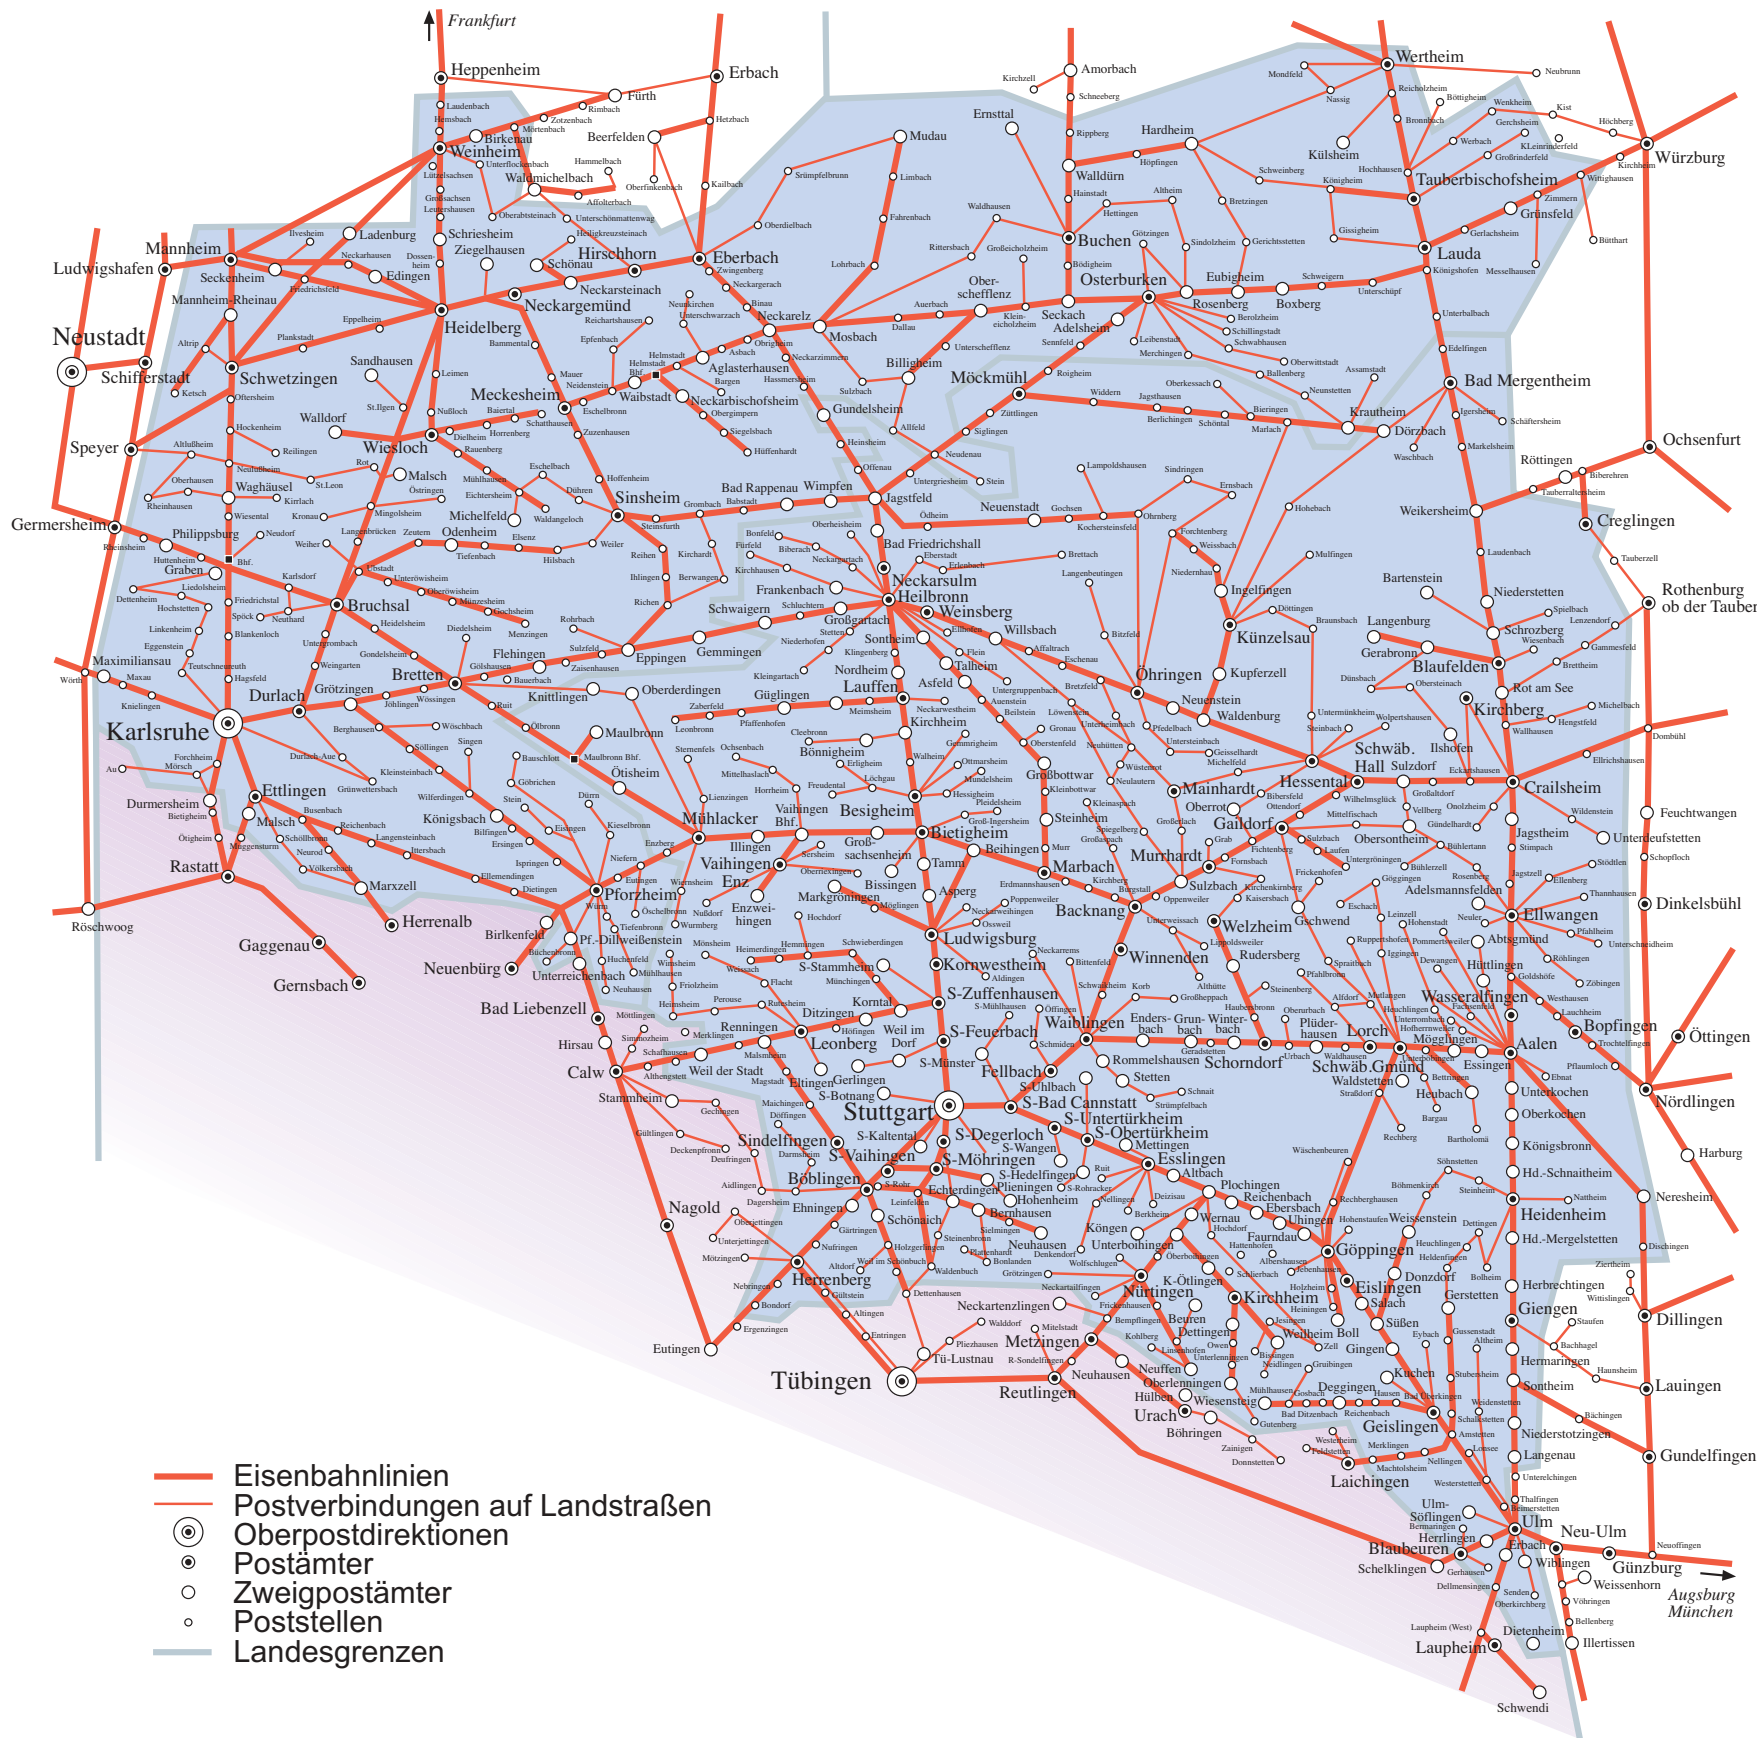

Postleitkarte Württemberg und Baden 1948 – Blatt Nord

Inhalt

Land
Württemberg-
Baden
(OPD Stuttgart
und Karlsruhe)
der US-Zone

Anschluss
Süd